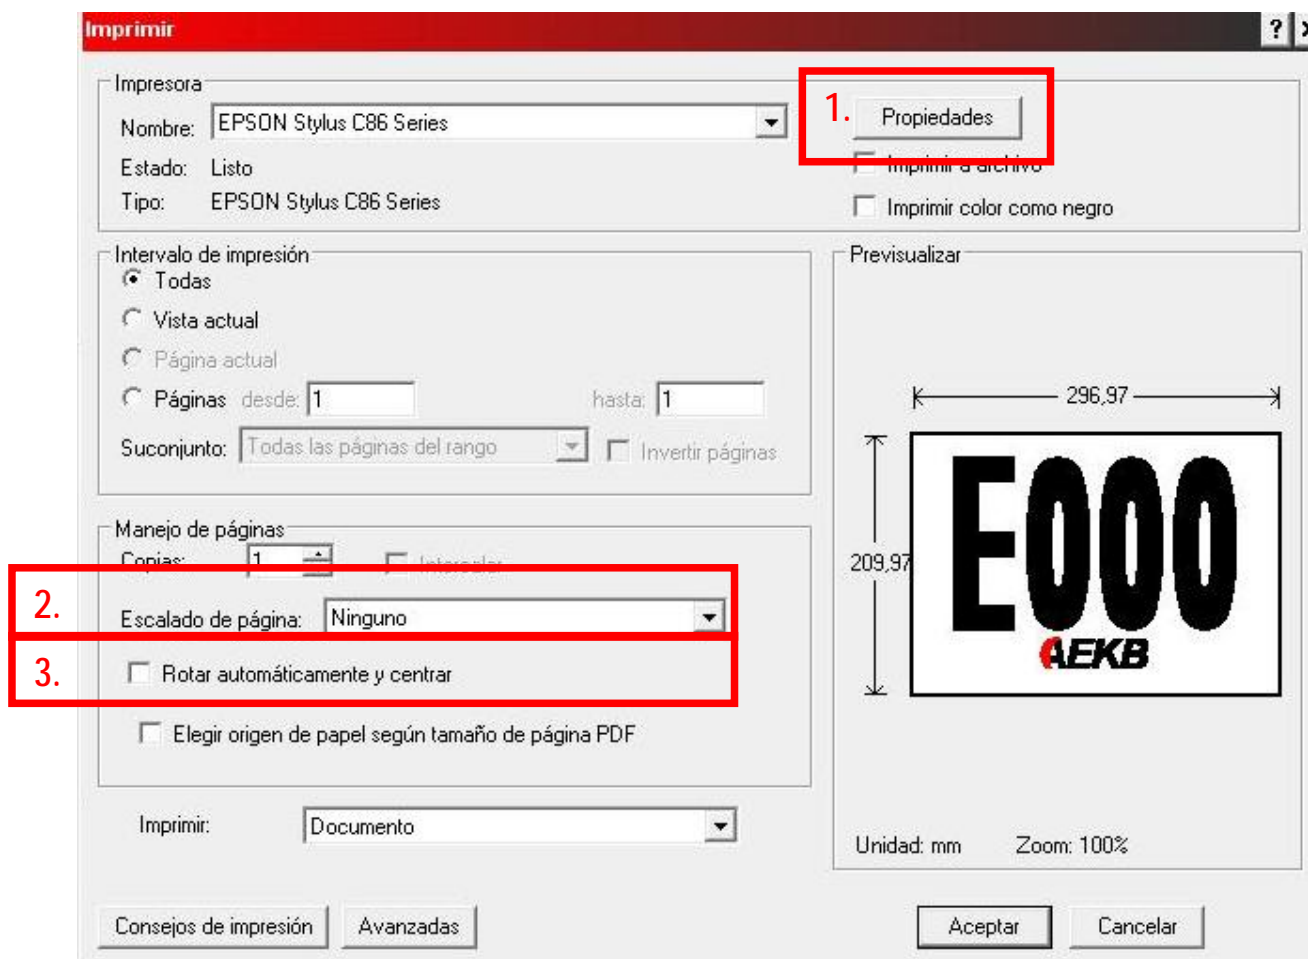

A EKB

**Matriculas
De 070-079**

Se recomienda a la hora de imprimir tener en cuenta las siguientes observaciones a fin de que los dígitos mantengan su tamaño, conforme a la normativa FISLY.

1. Seleccionar la dirección apropiada del papel, "horizontal"
2. En el apartado "Escalado de páginas", seleccionar "ninguno".
3. En el apartado "Rotar automáticamente y centrar", dejarlo sin clicar.