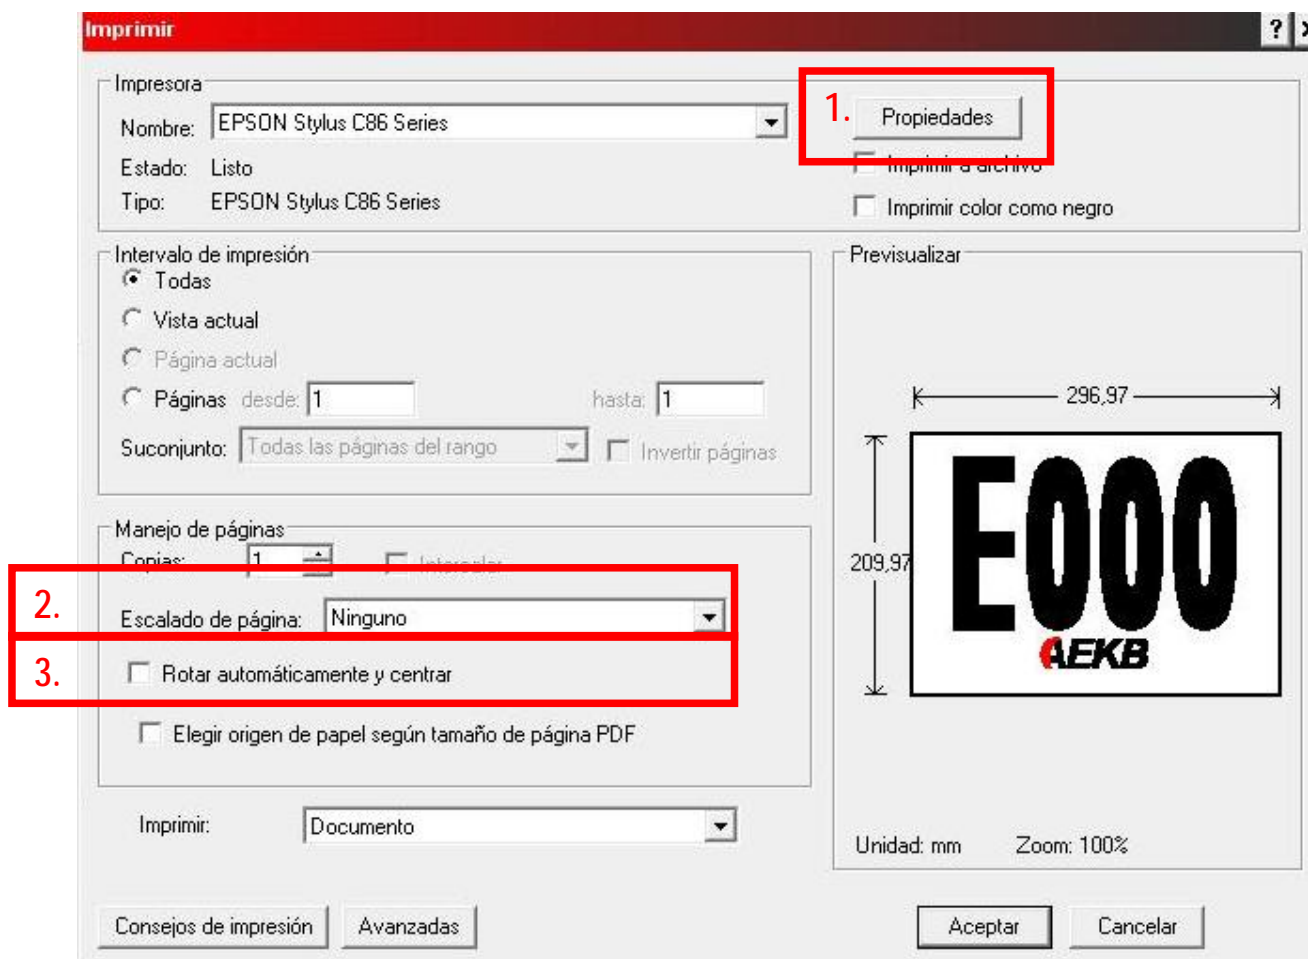

**A E K B**

**Matriculas  
De 020-029**

Se recomienda a la hora de imprimir tener en cuenta las siguientes observaciones a fin de que los dígitos mantengan su tamaño, conforme a la normativa FISLY.

1. Seleccionar la dirección apropiada del papel, "horizontal"
2. En el apartado "Escalado de páginas", seleccionar "ninguno".
3. En el apartado "Rotar automáticamente y centrar", dejarlo sin clicar.

**ЕО20**

** АЕКВ**

**ЕО21**

** АЕКВ**

**ЕО22**

** АЕКВ**

**ЕО23**

** АЕКВ**